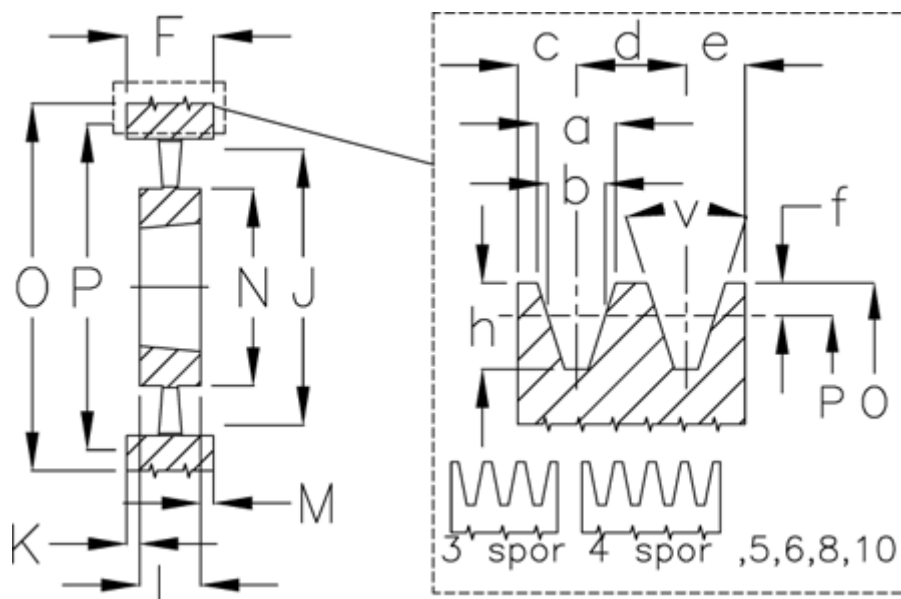

Varenummer: 604112050004
 Beskrivelse: Kileremsskive SPC 500/4 TL3535

Mål

a	= 22.0	F	= 111	O	= 509.6
Antal spór	= 4	For bøsning	= 3535	P	= 500
b	= 19.0	h	= 23.8	Type	= SPC
Bøsning ø max.	= 90	J	= 444	v	= 38 grader
c	= 17.0	K	= 11		
d	= 25.5	L	= 89		
e	= 17.0	m	= 11		
f	= 4.8	N	= 175		